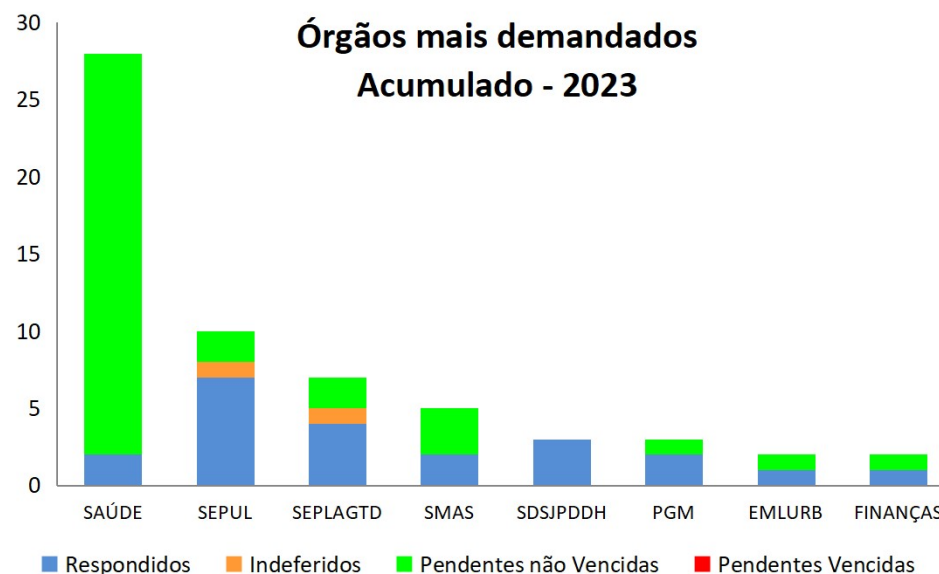

Período: JANEIRO de 2023*

Páginas mais visualizadas em Janeiro

ACESSOS AO PORTAL DA TRANSPARÊNCIA Acumulado 2023

Páginas visualizadas em Janeiro: 45.686

Pedidos de Acesso à Informação Acumulado 2023

Órgãos mais demandados Acumulado - 2023