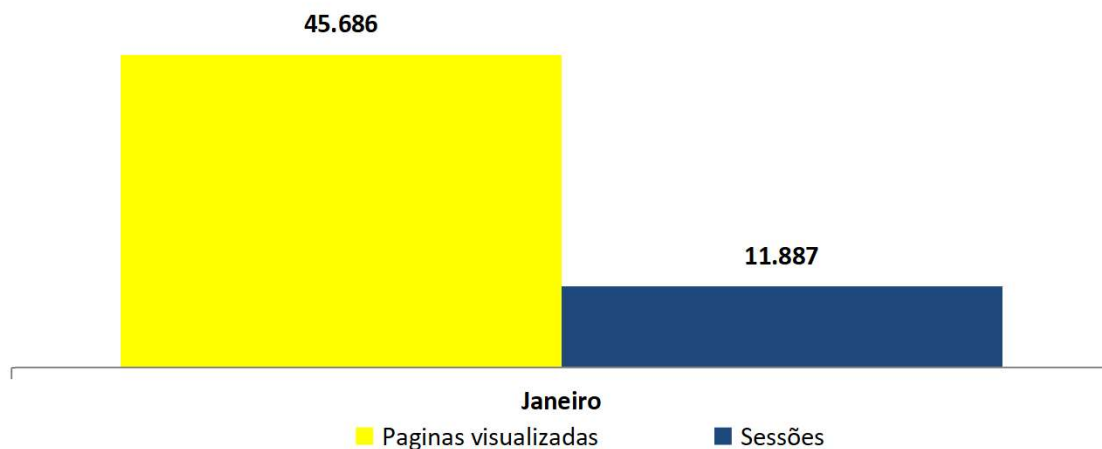

Período: JANEIRO de 2023*

Páginas mais visualizadas em Janeiro

ACESSOS AO PORTAL DA TRANSPARÊNCIA Acumulado 2023

Páginas visualizadas em Janeiro: 45.686

Pedidos de Acesso à Informação Acumulado 2023

Órgãos mais demandados Acumulado - 2023